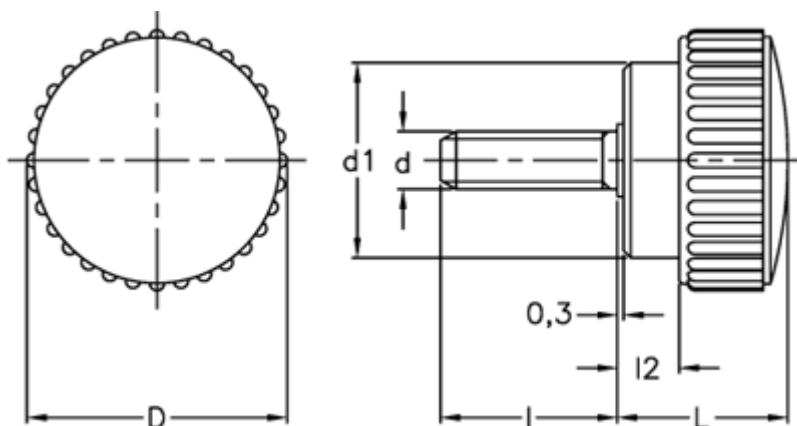

Varenummer: 2302002117
Beskrivelse: E+G Fingerskrue
B.193/15 p-M3x16

Mål

D = 15
d1 = 11
d 6g = M3
l = 16
L = 11
l2 = 2